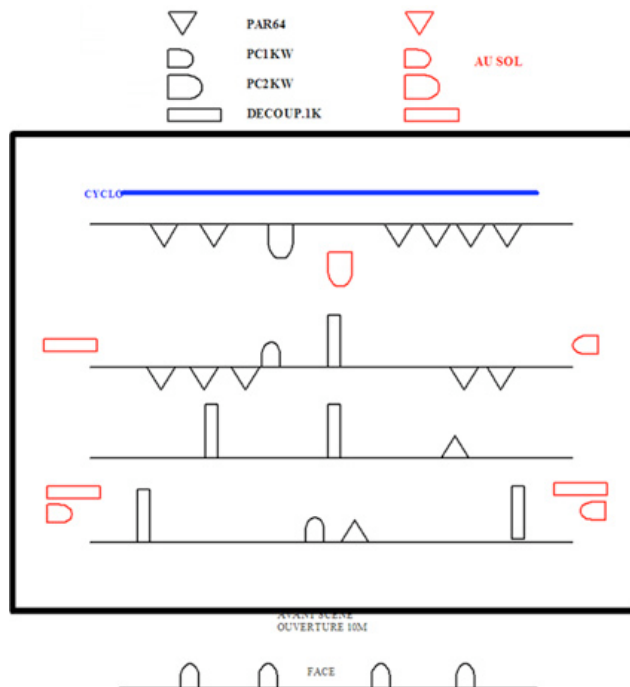

## FICHE TECHNIQUE basique.

Plateau 8x6m au minimum /

Prévoir un ingénieur son et une sonorisation de bonne qualité adaptée à la salle.  
Pas de circuit retour en scène.

La reprise des guitares s'effectue avec les micros personnels de M.Gentils (2 micros Neumann)

## PLAN LUMIERE

Prévoir un pupitre et des blocs lumières 2 X 24  
Prévoir un cyclo blanc au lointain (pour projection)  
Liste et emplacement des matériels :

contact : Sylvain Gauthier 06.87.53.31.29